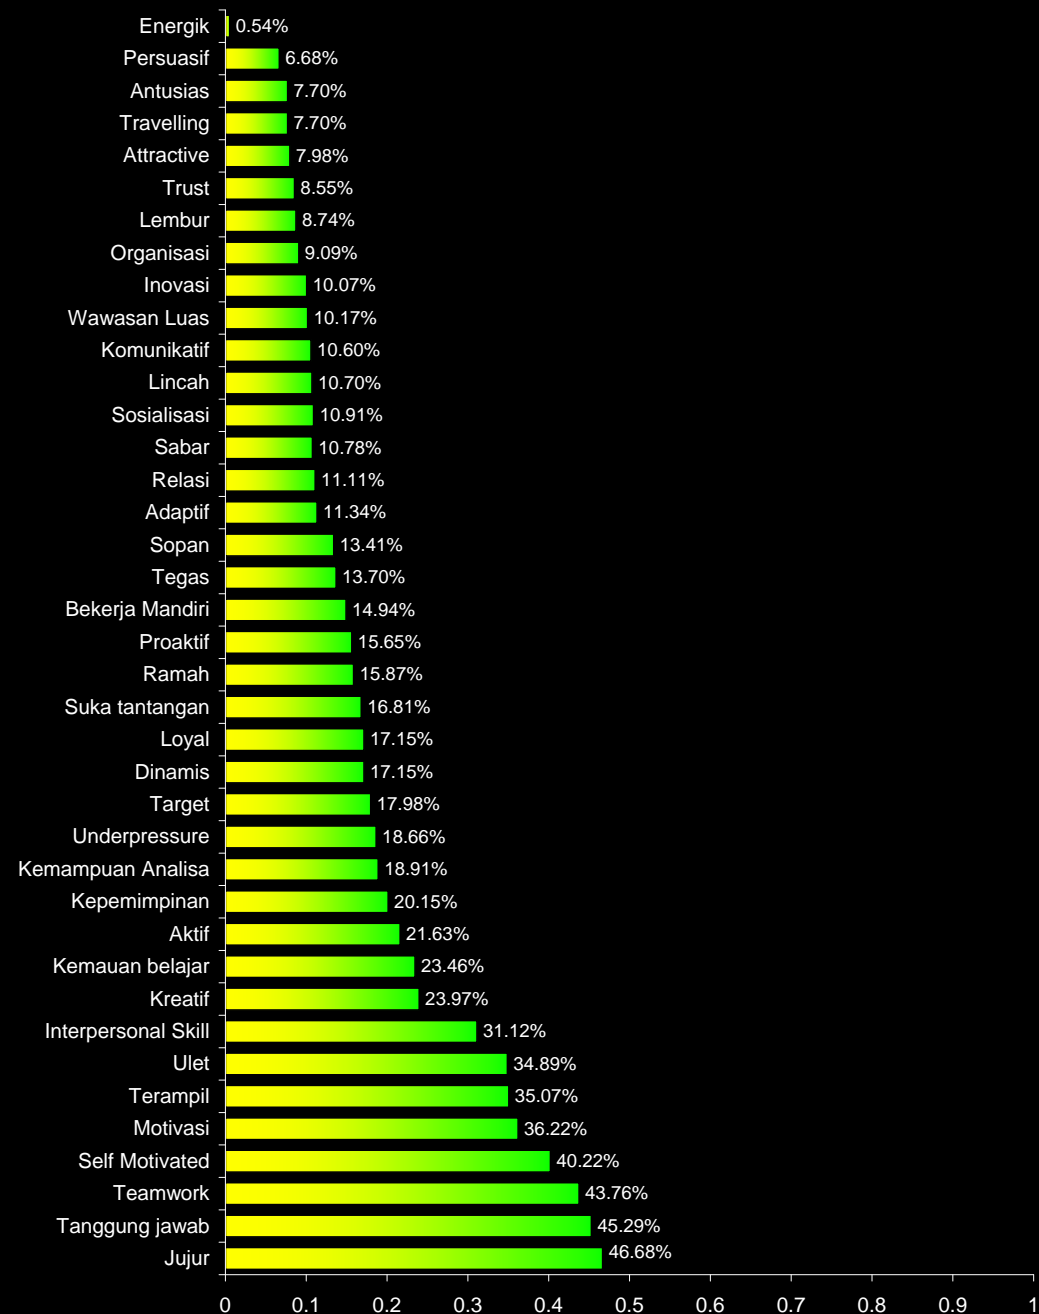

SYARAT	JUMLAH	PROSENTASE
Jujur	3663	0.4668026
Tanggung jawab	3554	0.452911941
Teamwork	3434	0.437619472
Self Motivated	3156	0.40219192
Motivasi	2842	0.362176628
Terampil	2752	0.350707277
Ulet	2738	0.348923155
Interpersonal Skill	2442	0.311201733
Kreatif	1881	0.239709443
Kemauan belajar	1841	0.234611954
Aktif	1697	0.216260991
Kepemimpinan	1581	0.201478272
Kemampuan Analisa	1484	0.18911686
Underpressure	1464	0.186568115
Target	1411	0.179813942
Dinamis	1346	0.171530521
Loyal	1346	0.171530521
Suka tantangan	1319	0.168089716
Ramah	1245	0.15865936
Proaktif	1228	0.156492927
Bekerja Mandiri	1172	0.149356442
Tegas	1075	0.13699503
Sopan	1052	0.134063973
Adaptif	890	0.113419141
Relasi	872	0.111125271
Sabar	846	0.107811903
Sosialisasi	856	0.109086275
Lincih	840	0.107047279
Komunikatif	832	0.106027781
Wawasan Luas	798	0.101694915
Inovasi	790	0.100675417
Organisasi	713	0.09086275
Lembur	686	0.087421945
Trust	671	0.085510386
Attractive	626	0.07977571
Travelling	604	0.076972091
Antusias	604	0.076972091
Persuasif	524	0.066777112
Energik	42	0.005352364
D3/S1	3965	0.505288645
S1	3498	0.445775456
Berpengalaman di bidangnya	3344	0.426150121
Ms. Excel	2577	0.32840576
Computer Literate	2582	0.329042946
Bahasa Inggris	2490	0.317318721